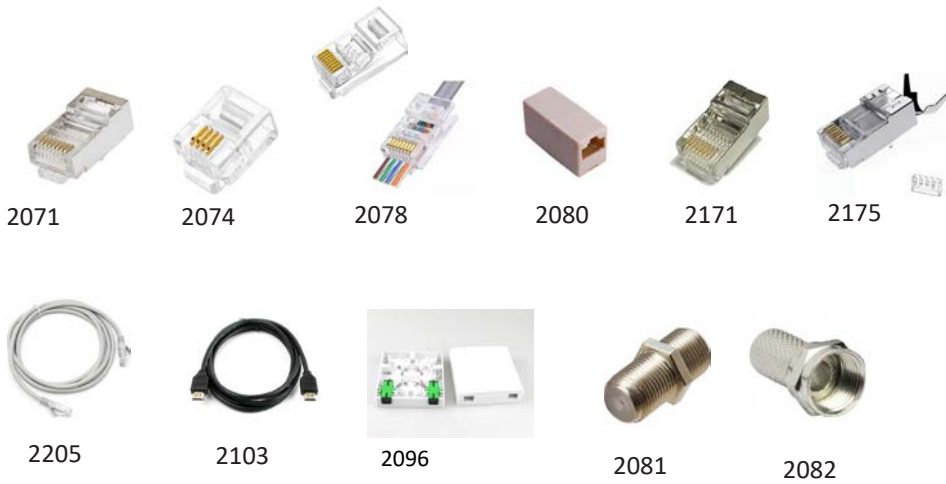

ÜRÜN KODU	ÜRÜN ADI	KUTU (ADET)	KOLİ (ADET)	LİSTE FİYATI (TL)
İLETİŞİM AKSESUARLARI				
2070	8P/8C Cat 5 Plug	500	5.000	2,75
2071	8P/8C Cat 6 Plug	500	5.000	6,30
2072	6P/2C Cat 3 Plug	1.000	10.000	2,15
2074	6P/4C Cat 3 Plug	1.000	10.000	2,50
2076	6P/6C Cat 3 Plug	1.000	10.000	2,90
2078	Cat 6 EZ Plug	500	5000	10,50
2170	8P/8C Cat 5 Metal Plug	500	5000	9,00
2171	8P/8C Cat 6 Metal Plug	500	5000	13,00
2175	8P/8C Cat 7 Metal Plug	500	5000	72,00
2080	8P/8C Dişi Dişi Ara	150	1.500	22,00
2081	F Ara Konnektör	500	5.000	9,20
2082	F Konnektör (RG6-U4)	1.000	10.000	6,40
2101	Hdmi Erkek/Erkek Kablo 1.5 Mt	-	-	215,00
2103	Hdmi Erkek/Erkek Kablo 3 Mt	-	-	300,00
2105	Hdmi Erkek/Erkek Kablo 5 Mt	-	-	395,00
2110	Hdmi Erkek/Erkek Kablo 10 Mt	-	-	1030,00
2115	Hdmi Erkek/Erkek Kablo 15 Mt	-	-	1710,00
2120	Hdmi Erkek/Erkek Kablo 20 Mt	-	-	2220,00
2125	Hdmi Erkek/Erkek Kablo 25 Mt	-	-	4300,00
2130	Hdmi Erkek/Erkek Kablo 30 Mt	-	-	5120,00
2201	Cat 6 Patch Kablo 1 Mt	-	-	128,00
2202	Cat 6 Patch Kablo 2 Mt	-	-	146,00
2203	Cat 6 Patch Kablo 3 Mt	-	-	206,00
2205	Cat 6 Patch Kablo 5 Mt	-	-	258,00
2210	Cat 6 Patch Kablo 10 Mt	-	-	415,00
2215	Cat 6 Patch Kablo 15 Mt	-	-	600,00
2220	Cat 6 Patch Kablo 20 Mt	-	-	770,00
2096	Siva Üstü 2 Port Fiber Optik Bağlantı Kutusu (Boş)	-	-	140,00