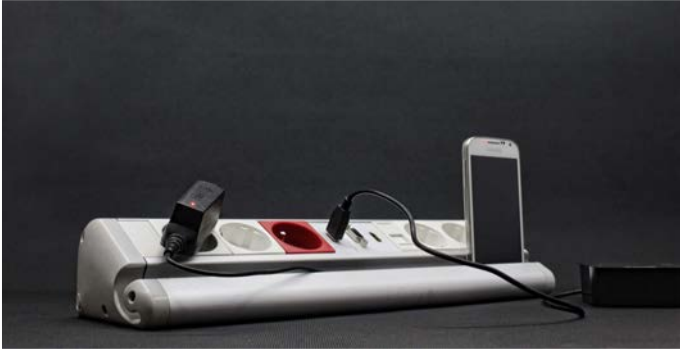

ÜRÜN KODU	ÜRÜN ADI	LİSTE FİYATI (TL)
	3300 SERİSİ	
3305-XX	5 Modül Tezgah Altı Priz Kutusu	970,00
3306-XX	6 Modül Tezgah Altı Priz Kutusu	1080,00
3308-XX	8 Modül Tezgah Altı Priz Kutusu	1280,00
3310-XX	10 Modül Tezgah Altı Priz Kutusu	1500,00
3312-XX	12 Modül Tezgah Altı Priz Kutusu	1715,00
3316-XX	16 Modül Tezgah Altı Priz Kutusu	2170,00

XX Kodunun Karşılığı | 01: Eloksal | 02: Siyah | 03: Beyaz | 04: Antrasit