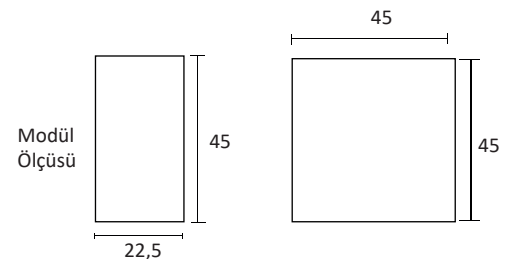

Cat 6E Data Soketi [Çevirmeli]

Kutu Adet: 50
Koli Adet: 500

200,00 TL

**2094**

Fiber Optik Keystone Jack

Kutu Adet: 100
Koli Adet: 1000

100,00 TL

ÜRÜN KODU	ÜRÜN ADI	A (mm)	B (mm)	C (mm)	D (mm)	LİSTE FİYATI (TL)
7444-B	4 Modül Boş Blok	185	135	56	55	530,00
7446-B	6 Modül Boş Blok	230	180	56	55	605,00
7448-B	8 Modül Boş Blok	275	225	56	55	675,00
7450-B	10 Modül Boş Blok	320	270	56	55	760,00
7452-B	12 Modül Boş Blok	365	315	56	55	835,00
7454-B	14 Modül Boş Blok	410	360	56	55	900,00
7456-B	16 Modül Boş Blok	455	405	56	55	980,00
7458-B	18 Modül Boş Blok	500	450	56	55	1040,00
7460-B	20 Modül Boş Blok	545	495	56	55	1100,00
7462-B	22 Modül Boş Blok	590	540	56	55	1175,00
7464-B	24 Modül Boş Blok	635	585	56	55	1265,00
7466-B	26 Modül Boş Blok	680	630	56	55	1370,00
7468-B	28 Modül Boş Blok	725	675	56	55	1500,00
7444-BS	4 Modül Boş Blok [Siyah]	185	135	56	55	530,00
7446-BS	6 Modül Boş Blok [Siyah]	230	180	56	55	605,00
7448-BS	8 Modül Boş Blok [Siyah]	275	225	56	55	675,00
7450-BS	10 Modül Boş Blok [Siyah]	320	270	56	55	760,00
7452-BS	12 Modül Boş Blok [Siyah]	365	315	56	55	835,00
7454-BS	14 Modül Boş Blok [Siyah]	410	360	56	55	900,00
7456-BS	16 Modül Boş Blok [Siyah]	455	405	56	55	980,00
7458-BS	18 Modül Boş Blok [Siyah]	500	450	56	55	1040,00
7460-BS	20 Modül Boş Blok [Siyah]	545	495	56	55	1100,00
7462-BS	22 Modül Boş Blok [Siyah]	590	540	56	55	1175,00
7464-BS	24 Modül Boş Blok [Siyah]	635	585	56	55	1265,00
7466-BS	26 Modül Boş Blok [Siyah]	680	630	56	55	1370,00
7468-BS	28 Modül Boş Blok [Siyah]	725	675	56	55	1500,00