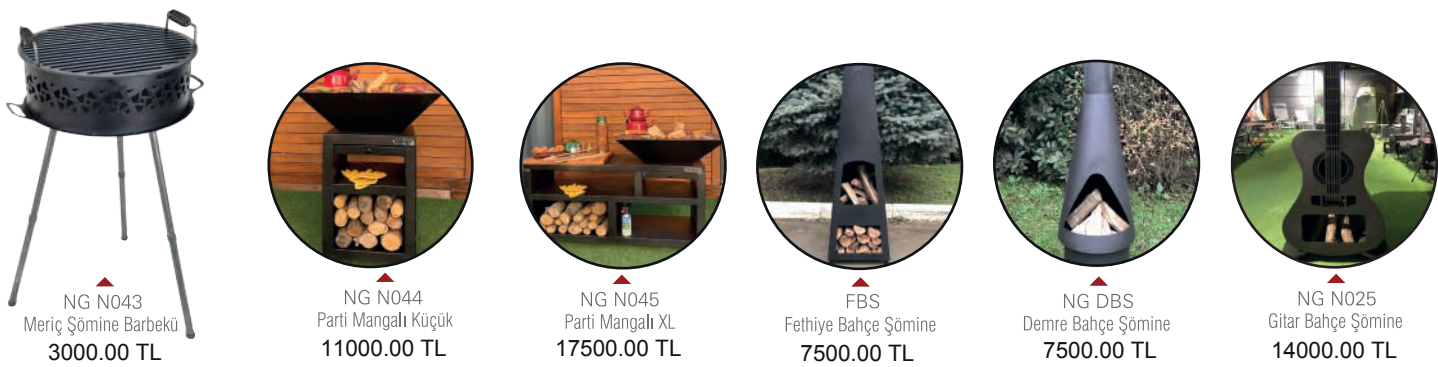

NG AUG
Ateş Üstü Izgara + Çanta
800.00 TL

NG AUGO
Ateş Üstü Izgara Orta + Çanta
600.00 TL

NG AUGM
Ateş Üstü Izgara Mini + Çanta
500.00 TL

NG AKS
Ayaklı Kavurma Sacı + Çanta
550.00 TL

NG AC
Ateş Çanağı
650.00 TL

NG C080
Portatif Kavurma Sacı Küçük
400.00 TL

NG C081
Portatif Kavurma Sacı Büyük
500.00 TL

NG ORMF
Orman Fırını + Çanta
1550.00 TL

KAMP SOBA VE EKİPMANLARI

KAMP EKİPMANLARI

NG KSC
Kamp Seyahat Çantası
850.00 TL