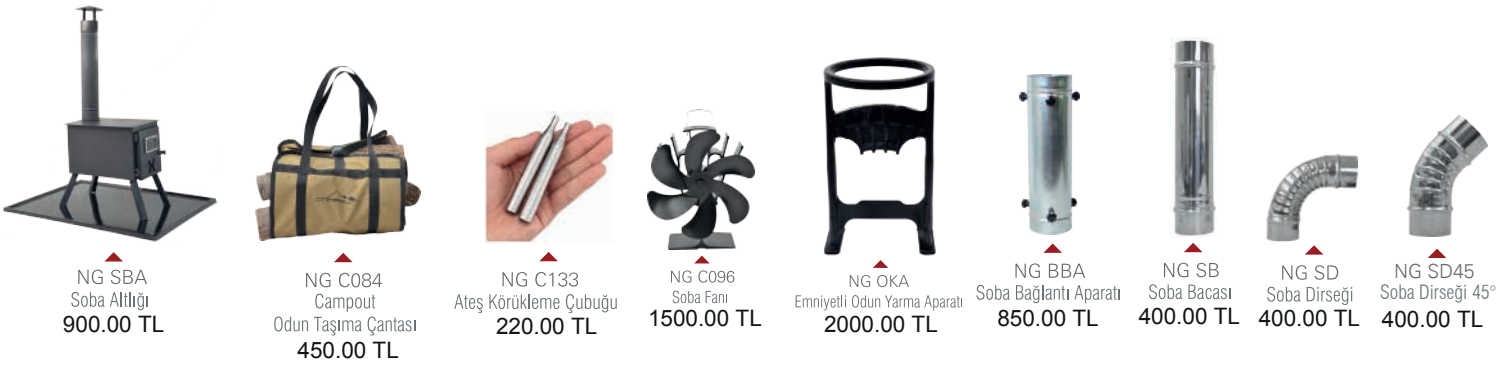

NG C080
Portatif Kavurma Sacı Küçük
400.00 TL

NG C081
Portatif Kavurma Sacı Büyük
500.00 TL

NG ORMF
Orman Fırını + Çanta
1550.00 TL

KAMP SOBA VE EKİPMANLARI

KAMP EKİPMANLARI

NG KSC
Kamp Seyahat Çantası
850.00 TL