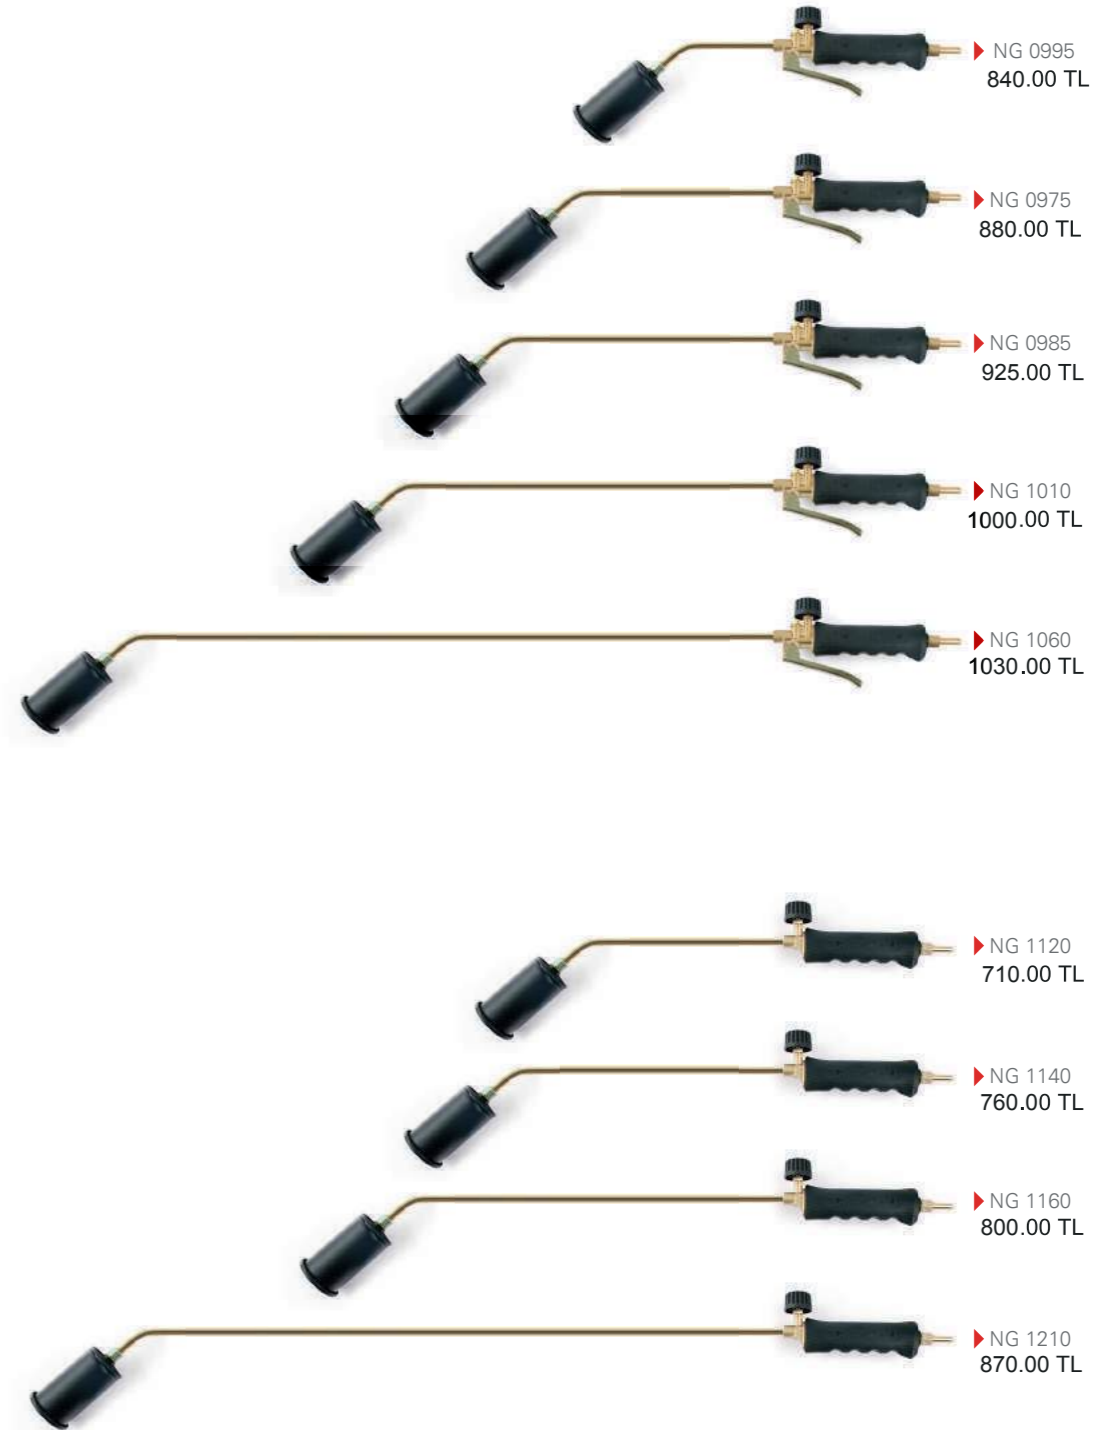

TAV VE KAYNAK TAKIMLARI

NG 0995
840.00 TL

NG 0975
880.00 TL

NG 0985
925.00 TL

NG 1010
1000.00 TL

NG 1060
1030.00 TL

NG 1120
710.00 TL

NG 1140
760.00 TL

NG 1160
800.00 TL

NG 1210
870.00 TL