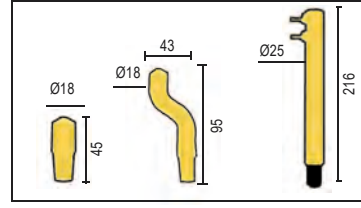

TW 690036

TW 443020

TW 690035