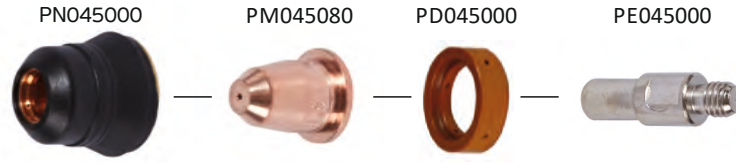

PLAZMA 41-60 XT (S 45) SARF MALZEMELERİ

Sipariş No	Açıklama	Min. Sipariş	Koli Siparişi	Fiyat
IN-PN045000	PLAZMA NOZUL YS45	10		6,85 €
IN-PM045080	PLAZMA MEME YS45 0.8MM STD	10		1,20 €
IN-PD045000	PLAZMA DİFÜZÖR YS45	10		4,36 €
IN-PE045000	PLAZMA ELEKTROD YS45 STD	10		1,42 €
IN-PNMY0450	PLAZMA NOZUL MESAFE YAYI YS45/YCP40	10		0,69 €