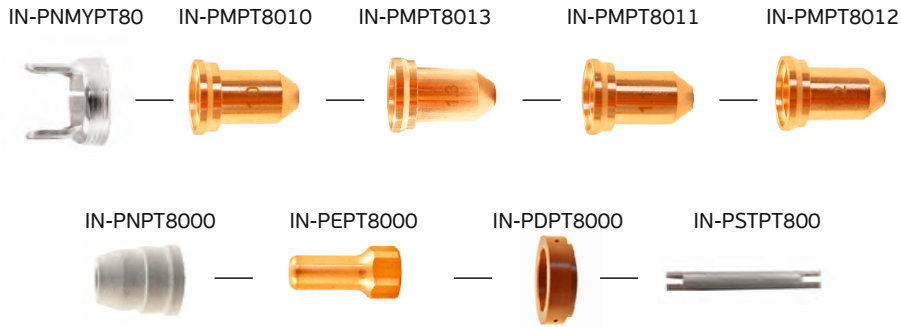

PT 80 SARF MALZEMELERİ

Sipariş No	Açıklama	Min. Sipariş	Koli Siparişi	Fiyat
IN-PNMYPT80	PLAZMA NOZUL MESAFE YAYI PT 80	10		3,15 €
IN-PNPT8000	PLAZMA NOZUL PT 80	10	200	6,76 €
IN-PMPT8010	PLAZMA MEME PT 80 1,0 MM	10	1000	1,48 €
IN-PMPT8011	PLAZMA MEME PT 80 1,1 MM	10	2000	1,48 €
IN-PMPT8012	PLAZMA MEME PT 80 1,2 MM	10	2000	1,48 €
IN-PMPT8013	PLAZMA MEME PT 80 1,3 MM	10	1500	1,48 €
IN-PDPT8000	PLAZMA DİFÜZÖR PT 80	10		5,52 €
IN-PEPT8000	PLAZMA ELEKTROD PT 80	10	3000	1,40 €
IN-PSTPT800	PLAZMA SOĞUTMA TÜPÜ PT 80	10		1,07 €