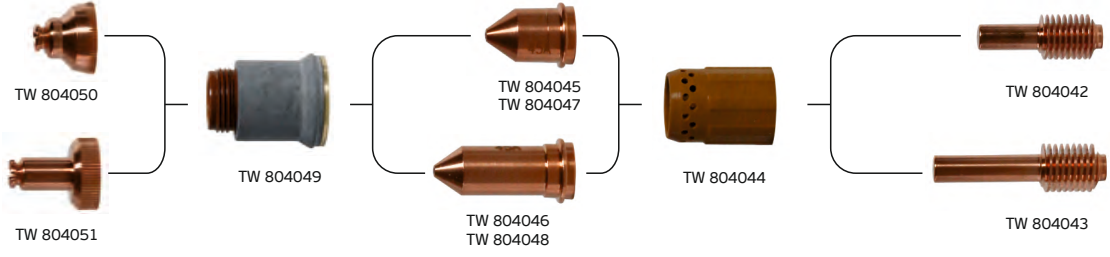

SUPERIOR PLASMA 70 (PV) SARF MALZEMELERİ

Sipariş No	Açıklama	Min. Sipariş	Koli Siparişi	Fiyat
TW804041	PV - PV 105 SUPERIOR PLASMA 70 - 100 TORÇ 6M	1		725,00 €
TW742746	PV - PV 105 BOYUN	1		260,00 €
TW742747	PV - PV 105 KABZE	1		38,60 €
TW804050	PV - PV 105 DIŞ MEME 20-70 A	2		29,60 €
TW804349	PV 105 DIŞ MEME 85-105A	2		31,80 €
TW804051	PV - PV 105 DIŞ MEME UZUN	2		38,60 €
TW804045	PV - PV 105 İÇ MEME 20-50 A	5		6,20 €
TW804047	PV - PV 105 İÇ MEME 70 A	5		6,20 €
TW804345	PV 105 İÇ MEME 85A	5		7,20 €
TW804346	PV 105 İÇ MEME 105 A	5		7,20 €
TW804046	PV - PV 105İÇ MEME UZUN 20-50 A	5		12,30 €
TW804048	PV - PV 105 İÇ MEME UZUN 70 A	5		12,30 €
TW804042	PV - PV 105 ELEKTROD	5		9,10 €
TW804043	PV - PV 105 ELEKTROD UZUN	5		14,40 €
TW804049	PV - PV 105 NOZUL 20-70 A	1		60,20 €
TW804348	PV 105 NOZUL 85-105 A	1		60,20 €
TW804044	PV - PV 105 DİFİZÖR	2		29,60 €
TW804344	PV 105 DİFİZÖR	2		28,40 €
TW804052	PV - PV 105 ORİNG	10		2,50 €
TW804061	PV DIŞ MEME AUTO 45A	3		31,80 €
TW804062	PV - PV 105 İÇ MEME AUTO 45A	5		11,20 €
TW804347	PV 105 İÇ MEME AUTO 105	5		10,80 €